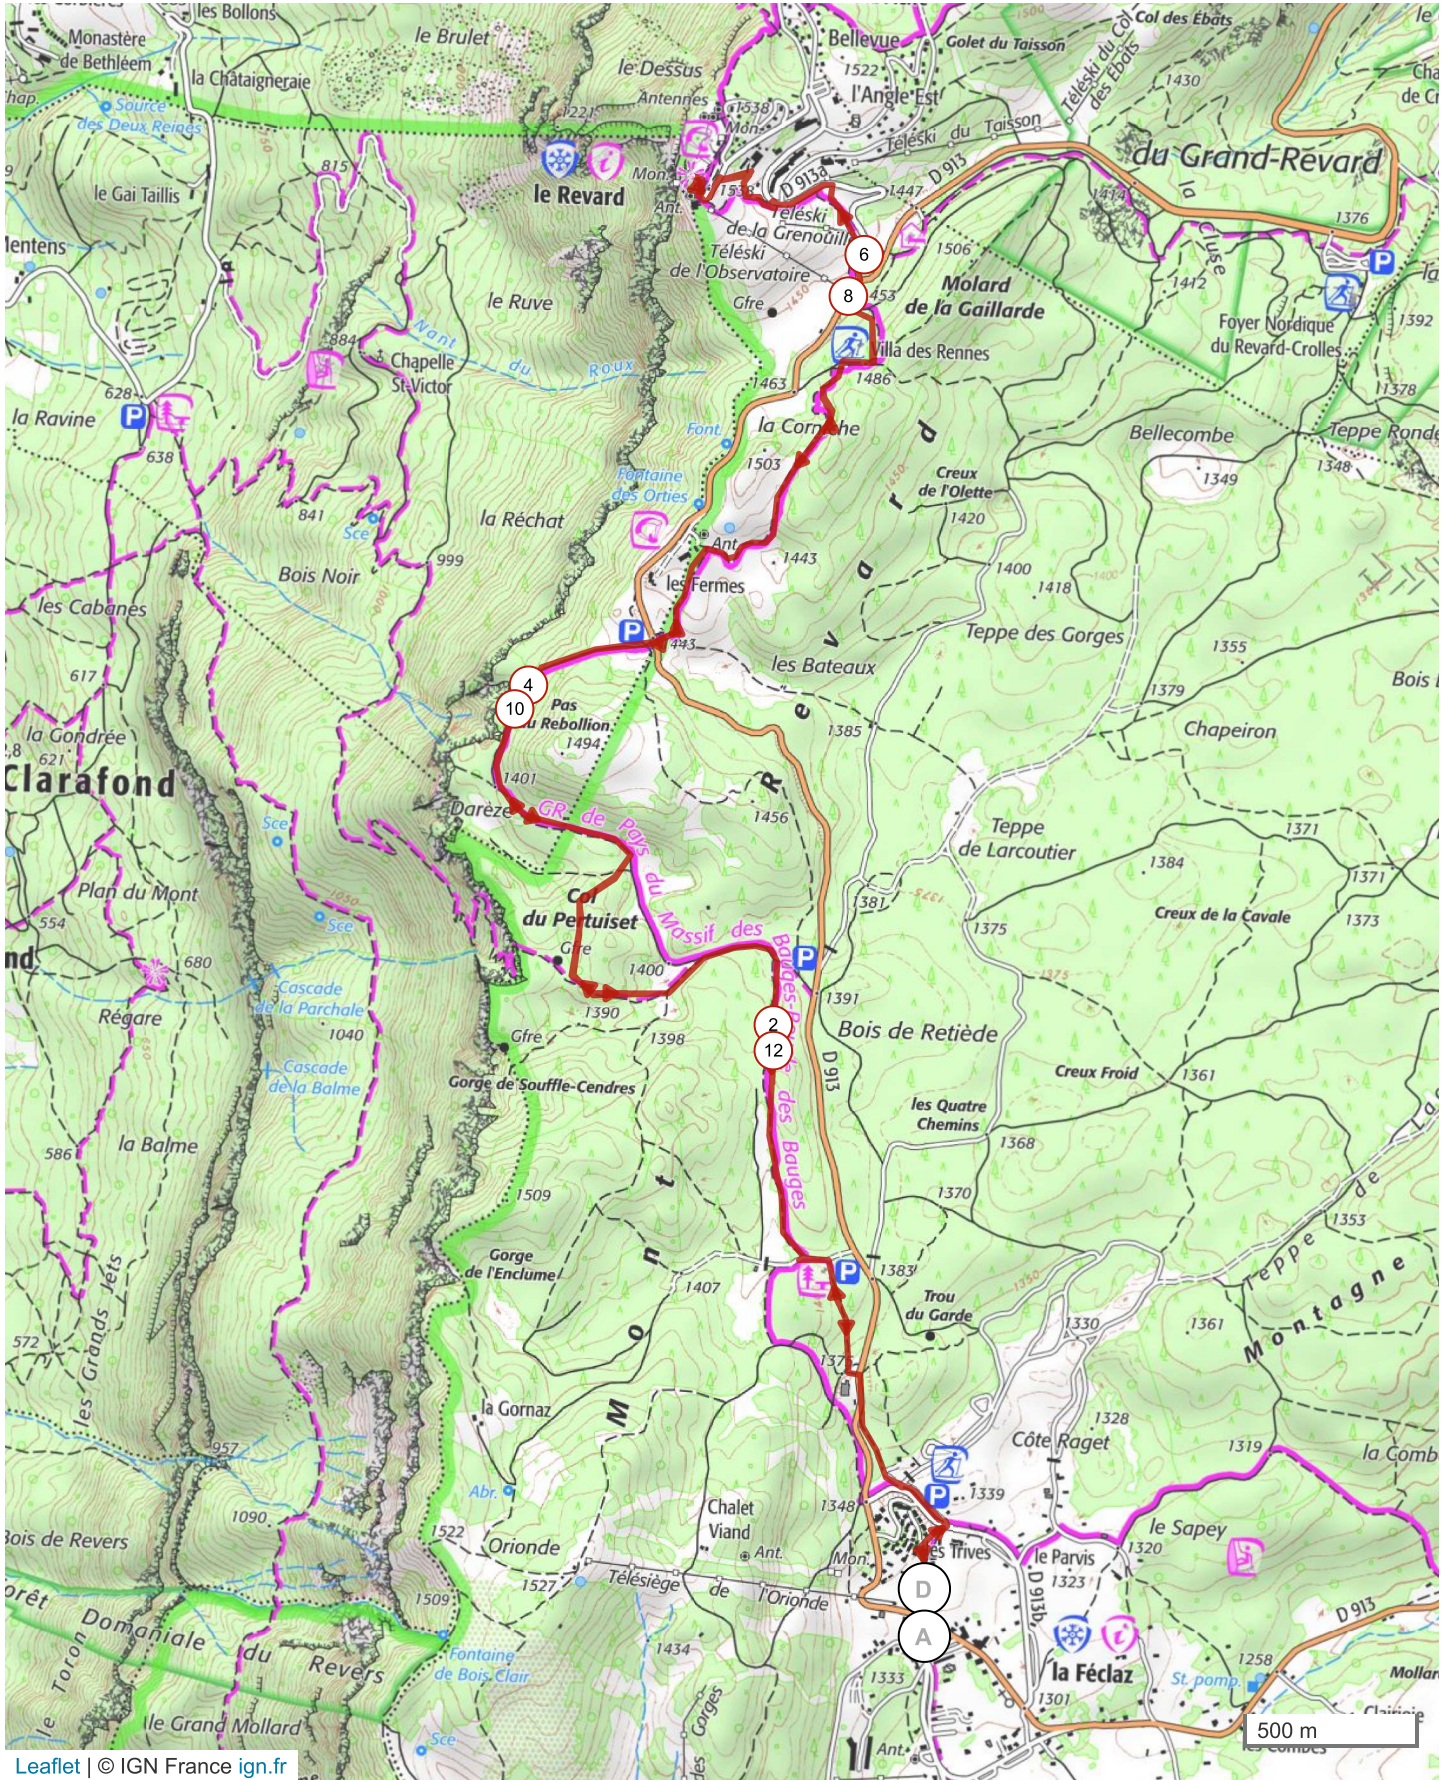

12503497 | Randonnée pédestre | PNR_Balcon du Bourget

Méry -> Méry

13.899 km 339 m 339 m 1322 m 1531 m

Leaflet | © IGN France ign.fr

Le droit de reproduction est strictement réservé à un usage personnel et privé. Lors de la pratique de votre activité, veillez à respecter les propriétés et chemins privés et assurez-vous de la praticabilité du parcours.

© 2021 Openrunner