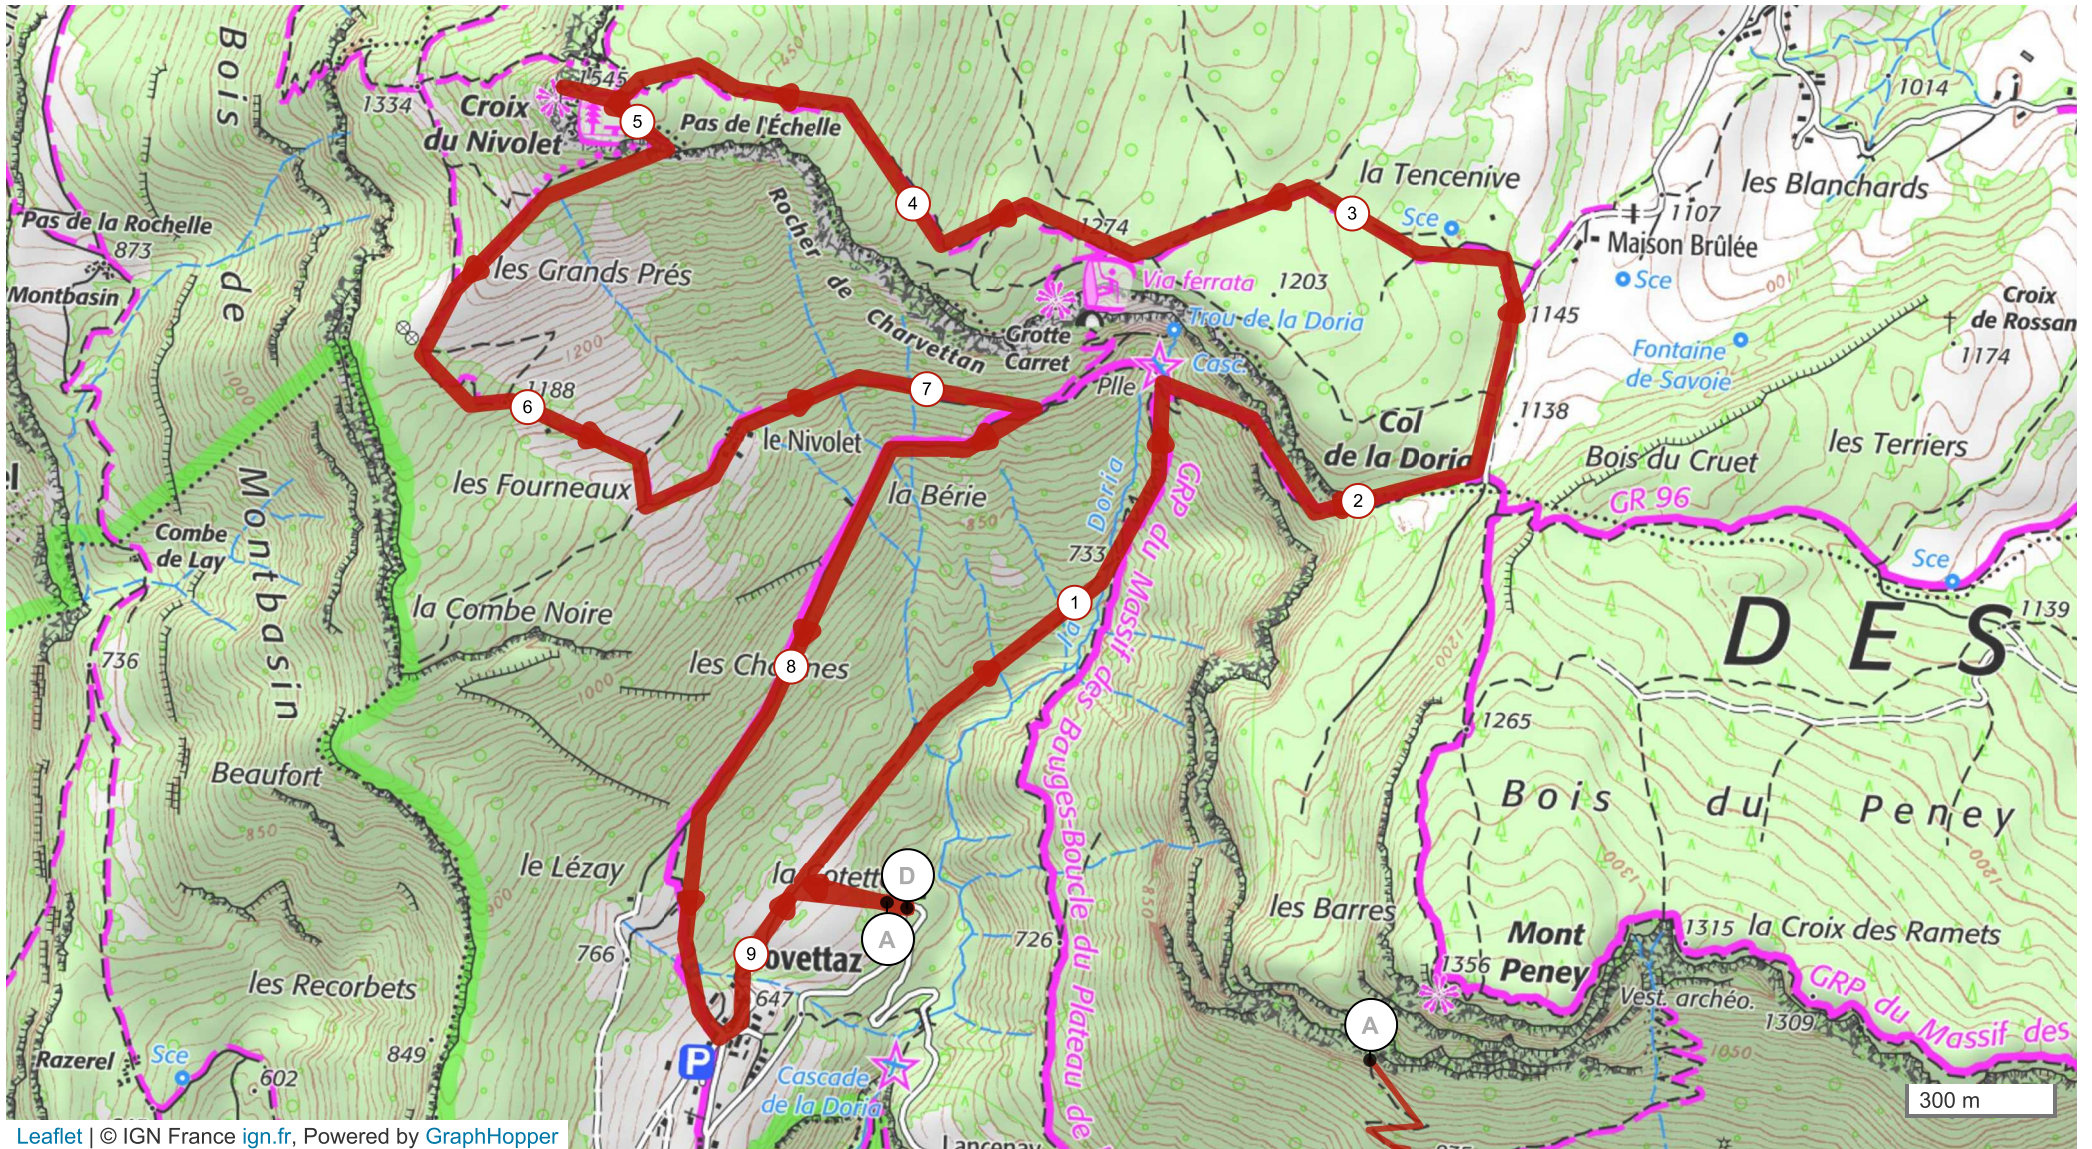

# 12180753 | Randonnée pédestre | Lovettaz\_Nivolet  
 Verel-Pragondran -> Verel-Pragondran  
 9.339 km ↑ 884 m ↓ 867 m ▲ 632 m ▲ 1507 m

Leaflet | © IGN France ign.fr, Powered by GraphHopper

Le droit de reproduction est strictement réservé à un usage personnel et privé. Lors de la pratique de votre activité, veuillez à respecter les propriétés et chemins privés et assurez-vous de la praticabilité du parcours.

© 2020 Openrunner